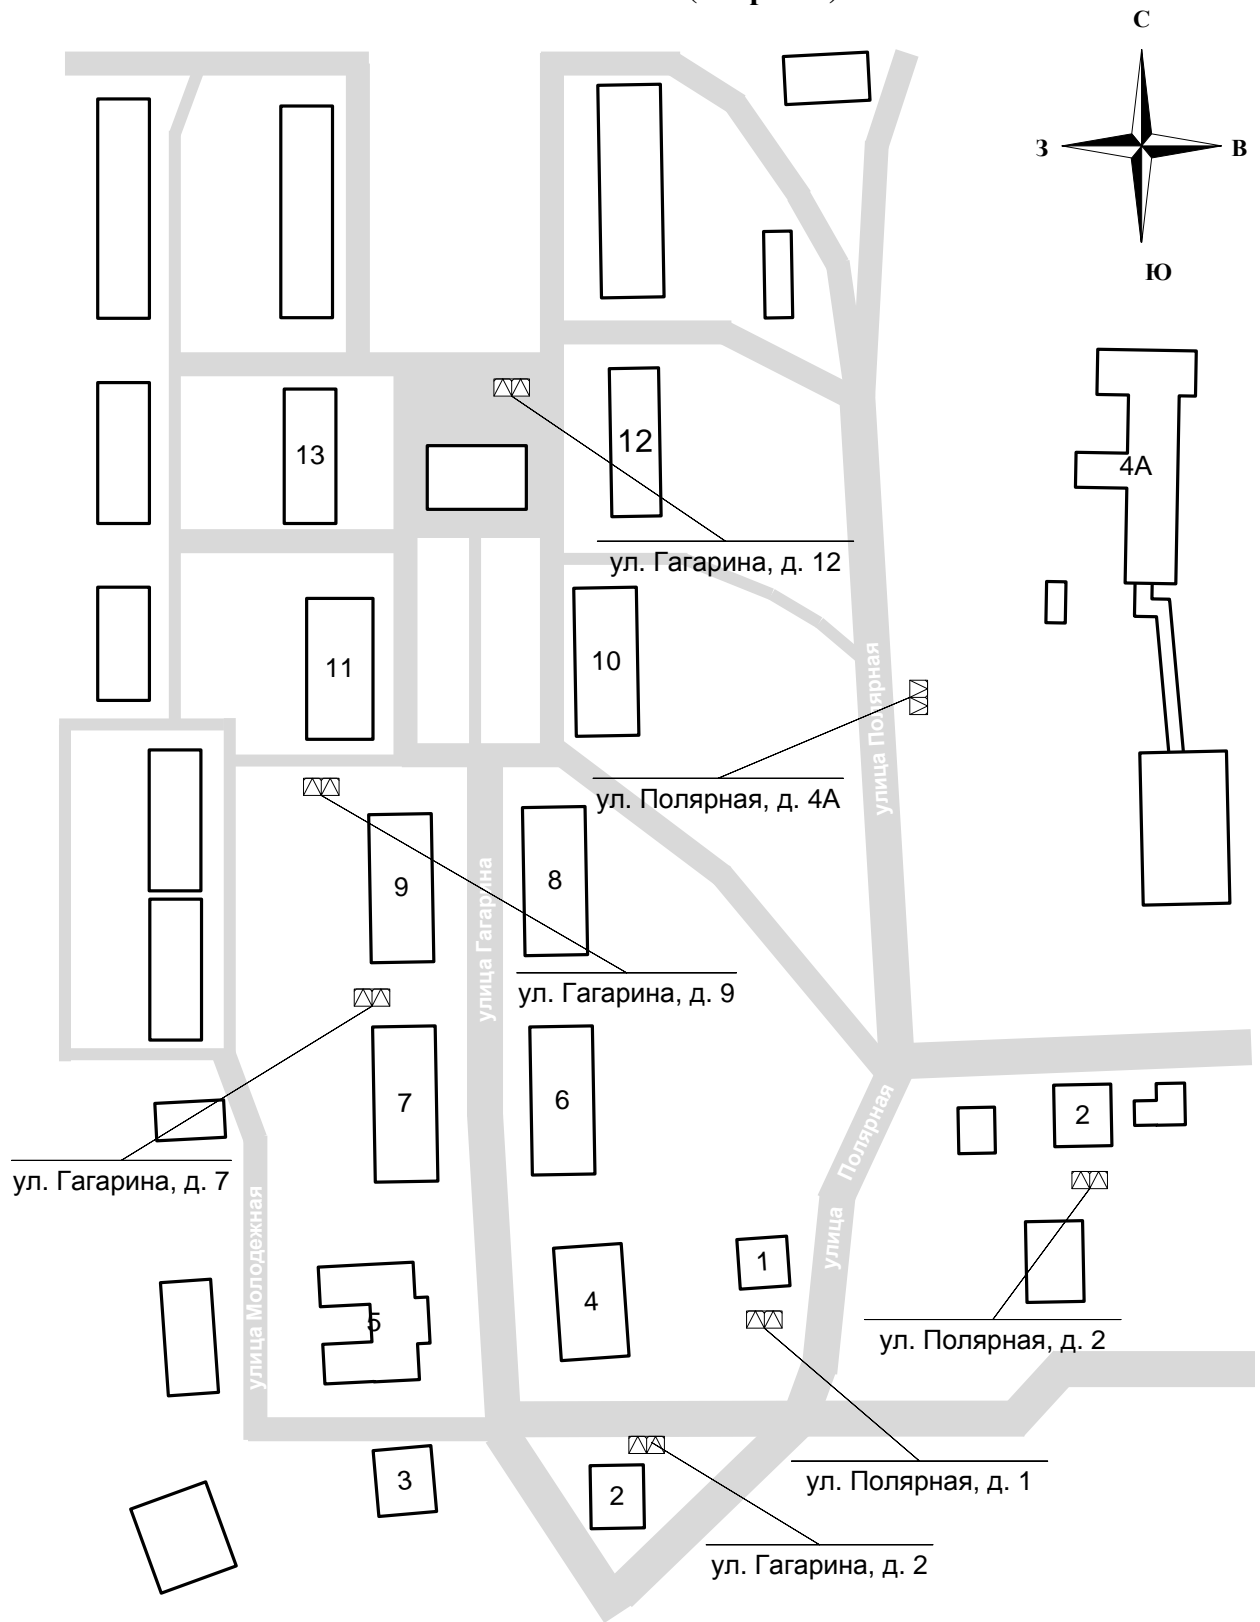

**Схема размещения мест (площадок) накопления твердых коммунальных отходов
пгт. Эгвекинот (Озерный)**

Условные обозначения	
	Контейнерная площадка накопления ТКО

Масштаб 1:2000